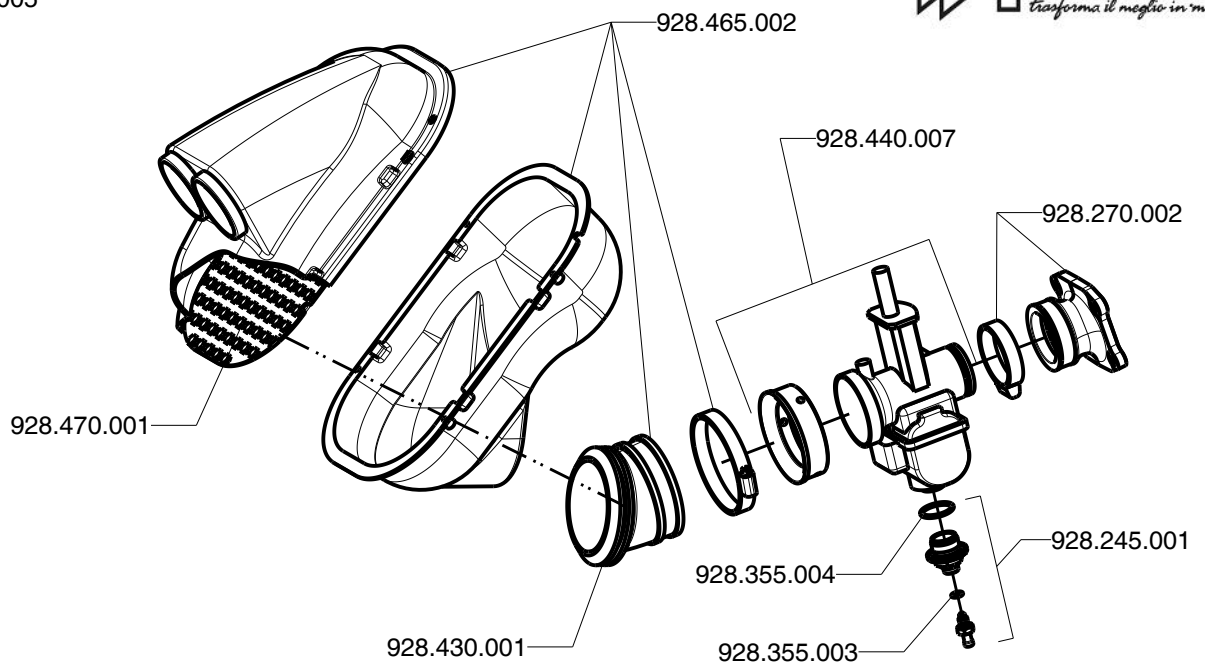

KIT CARBURATORE D.24
COD. 928.440.005

KIT RECUPERO BENZINA
CARBURAT. COD. 928.802.002