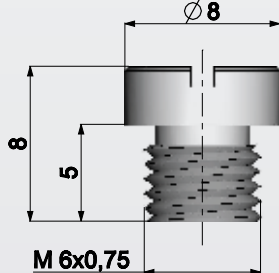

Dell'orto 6 mm.

CODE	5 pcs. - 5 pezzi
362.1060	Dell'orto 6 mm. 60
362.1062	Dell'orto 6 mm. 62
362.1064	Dell'orto 6 mm. 64
362.1066	Dell'orto 6 mm. 66
362.1068	Dell'orto 6 mm. 68
362.1070	Dell'orto 6 mm. 70
362.1072	Dell'orto 6 mm. 72
362.1074	Dell'orto 6 mm. 74
362.1076	Dell'orto 6 mm. 76
362.1078	Dell'orto 6 mm. 78
362.1080	Dell'orto 6 mm. 80
362.1082	Dell'orto 6 mm. 82
362.1084	Dell'orto 6 mm. 84
362.1086	Dell'orto 6 mm. 86
362.1088	Dell'orto 6 mm. 88
362.1090	Dell'orto 6 mm. 90
362.1092	Dell'orto 6 mm. 92
362.1094	Dell'orto 6 mm. 94
362.1096	Dell'orto 6 mm. 96
362.1098	Dell'orto 6 mm. 98
362.1100	Dell'orto 6 mm. 100
362.1102	Dell'orto 6 mm. 102
362.1104	Dell'orto 6 mm. 104
362.1106	Dell'orto 6 mm. 106
362.1108	Dell'orto 6 mm. 108
362.1110	Dell'orto 6 mm. 110
362.1112	Dell'orto 6 mm. 112
362.1114	Dell'orto 6 mm. 114
362.1116	Dell'orto 6 mm. 116
362.1118	Dell'orto 6 mm. 118
362.1120	Dell'orto 6 mm. 120

362.1122	Dell'orto 6 mm. 122
362.1124	Dell'orto 6 mm. 124
362.1126	Dell'orto 6 mm. 126
362.1128	Dell'orto 6 mm. 128
362.1130	Dell'orto 6 mm. 130
362.1132	Dell'orto 6 mm. 132
362.1134	Dell'orto 6 mm. 134
362.1136	Dell'orto 6 mm. 136
362.1138	Dell'orto 6 mm. 138
362.1140	Dell'orto 6 mm. 140
362.1142	Dell'orto 6 mm. 142
362.1144	Dell'orto 6 mm. 144
362.1146	Dell'orto 6 mm. 146
362.1148	Dell'orto 6 mm. 148
362.1150	Dell'orto 6 mm. 150
362.1152	Dell'orto 6 mm. 152
362.1154	Dell'orto 6 mm. 154
362.1156	Dell'orto 6 mm. 156
362.1158	Dell'orto 6 mm. 158
362.1160	Dell'orto 6 mm. 160
362.1162	Dell'orto 6 mm. 162
362.1164	Dell'orto 6 mm. 164
362.1166	Dell'orto 6 mm. 166
362.1168	Dell'orto 6 mm. 168
362.1170	Dell'orto 6 mm. 170
362.1172	Dell'orto 6 mm. 172
362.1174	Dell'orto 6 mm. 174
362.1176	Dell'orto 6 mm. 176
362.1178	Dell'orto 6 mm. 178
362.1180	Dell'orto 6 mm. 180
362.1182	Dell'orto 6 mm. 182
362.1184	Dell'orto 6 mm. 184
362.1186	Dell'orto 6 mm. 186
362.1188	Dell'orto 6 mm. 188
362.1190	Dell'orto 6 mm. 190
362.1192	Dell'orto 6 mm. 192
362.1194	Dell'orto 6 mm. 194
362.1196	Dell'orto 6 mm. 196
362.1198	Dell'orto 6 mm. 198