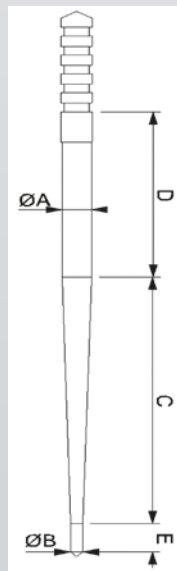

■ CARBURETORS Ø 24-26-28-30-32-34 | CARBURATORI

342.0106 Ø24-26-28-30
342.0120 Ø32-34

342.0108

343.0020

342.0111 Ø 24-26
342.0119 Ø 28
342.0118 Ø 30
342.0125 N68E Ø 32-34

343.0019

343.0018

342.0105 Ø24-26-28-30
342.0124 Ø32
342.0126 Ø34

342.0109 Ø24-26-28-30
342.0121 Ø32-34

342.0110 Ø 28-30 h10
342.0117 Ø 24-26 h11,2
342.0140 Ø 34 h11
342.0128 Ø 32 h12

342.0115 - 8 fori - holes
342.0112 - 20 fori - holes
342.0113 - 40 fori - holes
342.0127 - 30 fori - holes

MAIN JET - SLOW JET pag.277

342.0107 Ø24-26-28-30
342.0122 Ø32-34

342.0101

342.0102 Ø24-26-28-30
342.0123 Ø32-34

342.0103

343.0017

144.480.001 Ø36

■ NEEDLE MEASURES | MISURE SPILLO

CODE	TYPE	A	B	C	D	E	C+D+E
342.0111	PW24	2,47	0,96	21,80	22,30	6,6	50,70
342.0118	PW30	2,43	0,97	26,60	22,00	2,2	50,80
342.0119	PW28	2,50	1,00	28,60	20,20	1,9	50,70
342.0125	N68E	2,42	0,96	27,20	21,70	2,0	50,90
342.0130	HLJ	2,44	1,17	26,30	24,30	0	50,60
342.0131	HKJ	2,44	1,08	27,40	23,20	0	50,60
342.0132	JJS	2,52	0,97	29,30	21,40	0	50,70
342.0133	JLJ	2,44	1,02	26,10	24,60	0	50,70
342.0134	JJL	2,46	0,94	28,20	22,60	0	50,80
342.0135	JJK	2,45	0,93	28,20	22,60	0	50,80
342.0136	JJN	2,48	0,96	28,80	22,00	0	50,80
342.0137	JJM	2,47	0,94	29,10	21,60	0	50,70
342.0138	JJQ	2,50	0,97	28,80	22,00	0	50,80
342.0139	KLK	2,44	0,96	26,70	24,10	0	50,80
342.0141	1,3-28,5	2,50	1,3	28,5	23	0	51,5